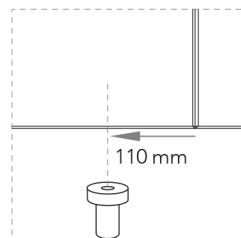

L7 Pivot_

- 1** binario a soffitto;
ceiling rail;
- 2** pannello fisso di spessore 41 mm;
41 mm thick fixed panel;
- 3** porta a bilico di spessore 41 mm, configurabile in diversi sistemi di pannelli pivotanti e fissi, disponibile con vetro di sicurezza spessore 6 mm e profilo in alluminio. Completa di serratura e perni di fissaggio (4-6);
pivoting door with aluminum frame 41 mm, and tempered glass 6 mm thick. The system is available with fix and pivoting panels. Hardware included: lockset and locking pins (4-6);

- 4** perno di fissaggio a pavimento;
floor pin;

- 5** maniglia Iishi.
Iishi handle.

Finiture - Finishing

Binario e profilo anta - Rail and panel profile

alluminio - *aluminum*

naturale - nero opaco - bianco opaco - bronzo - brill spazzolato ■ *natural - matte black - matte white - bronze - brushed brill*