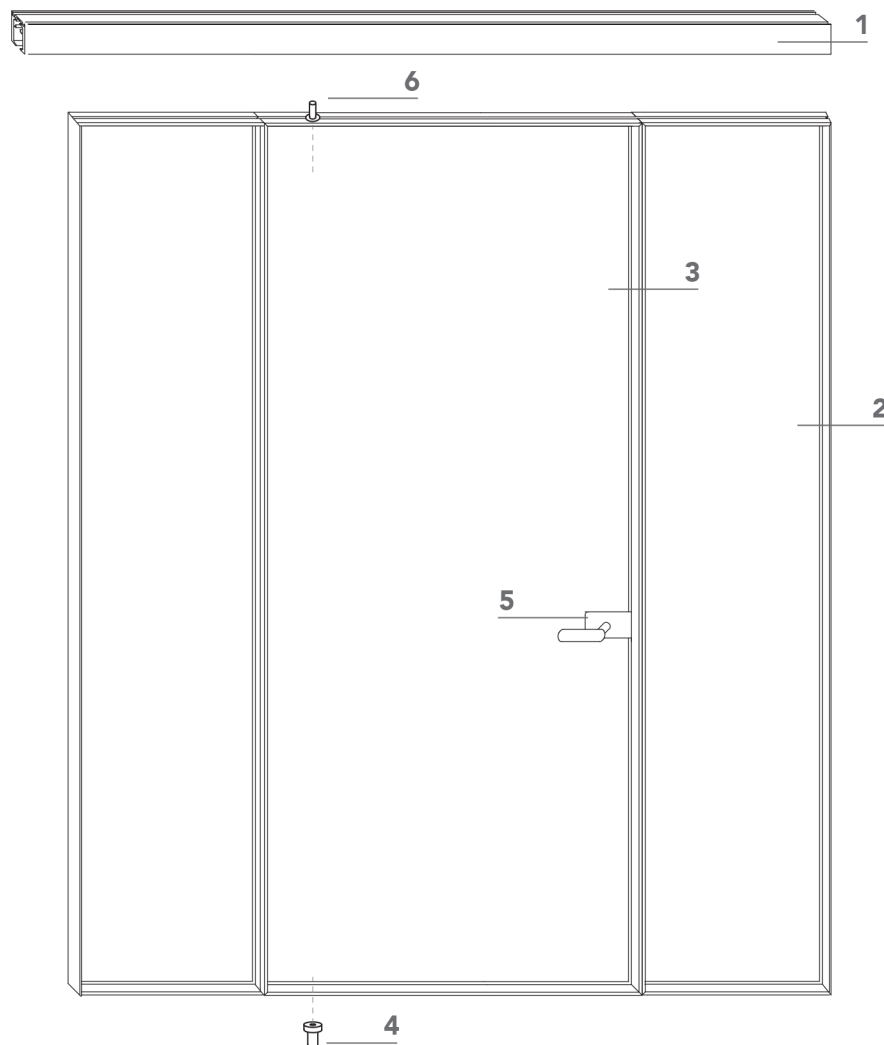

L7 Pivot_

- 1** binario a soffitto;
ceiling rail;
- 2** pannello fisso di spessore 41 mm;
41 mm thick fixed panel;
- 3** porta a bilico di spessore 41 mm, configurabile in diversi sistemi di pannelli pivotanti e fissi, disponibile con vetro di sicurezza spessore 6 mm e profilo in alluminio. Completa di serratura e perni di fissaggio (4-6);
pivoting door with aluminum frame 41 mm, and tempered glass 6 mm thick. The system is available with fix and pivoting panels. Hardware included: lockset and locking pins (4-6);

- 4** perno di fissaggio a pavimento;
floor pin;

- 5** maniglia Iishi.
Iishi handle.

Finiture - Finishing

Binario e profilo anta - Rail and panel profile

alluminio - *aluminum*

naturale - nero opaco - bianco opaco - bronzo - brill spazzolato ■ *natural - matte black - matte white - bronze - brushed brill*

Anta in vetro - Glass panel

vetri base - *standard glass*

trasparente: extrachiaro - grigio - bronzo ■ *transparent: extraclear - grey - bronze*
satinato (un lato) : extrachiaro - grigio - bronzo ■ *satin (one side): extraclear - grey - bronze*
extrachiaro opalino ■ *opalin extraclear*